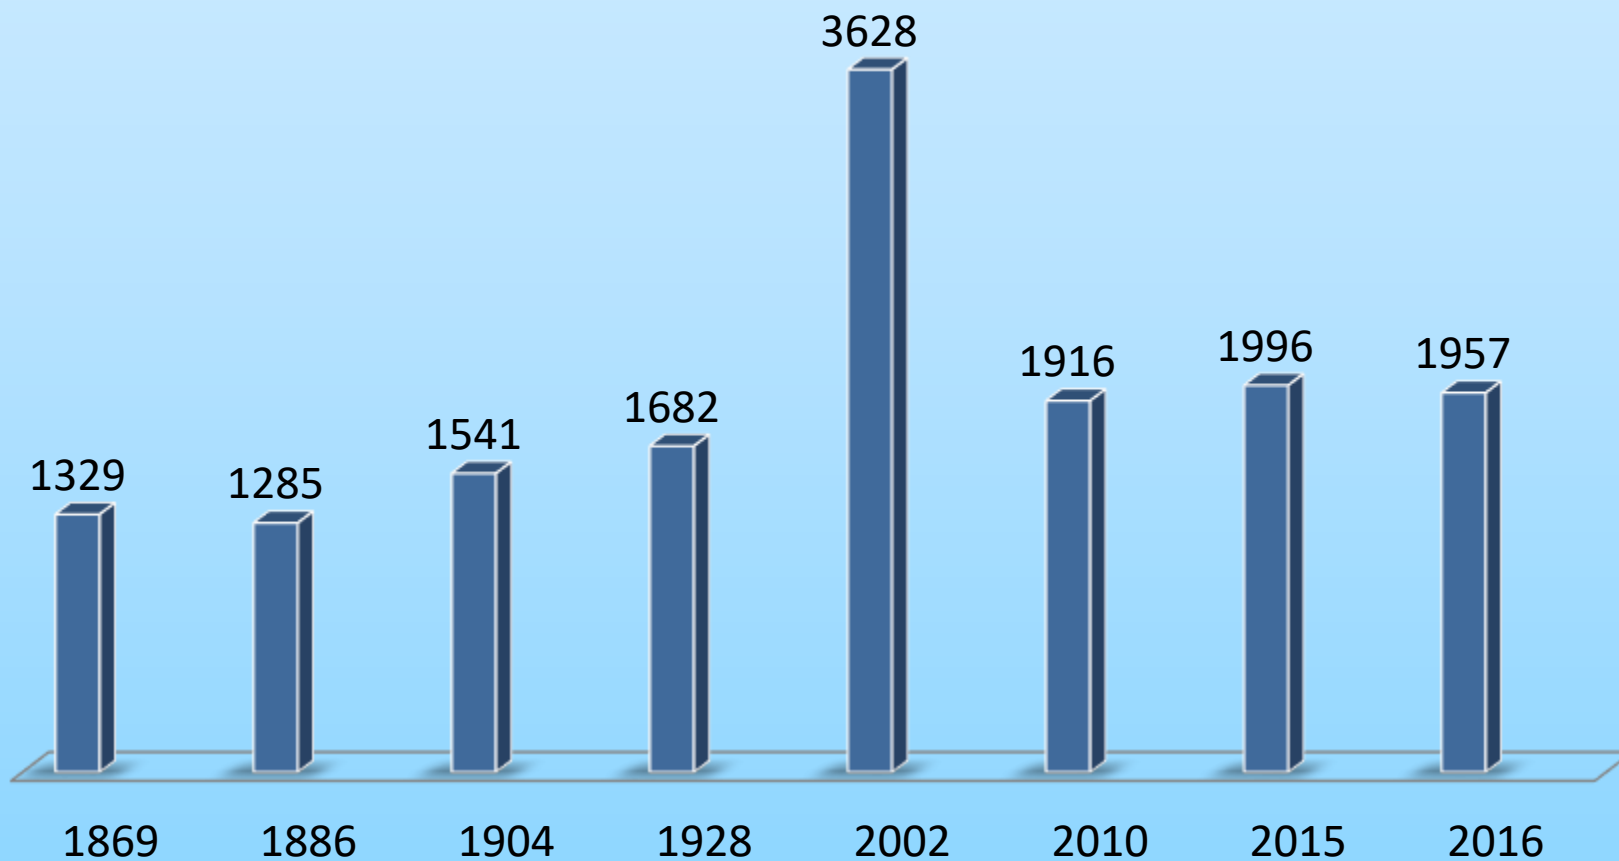

Численность населения