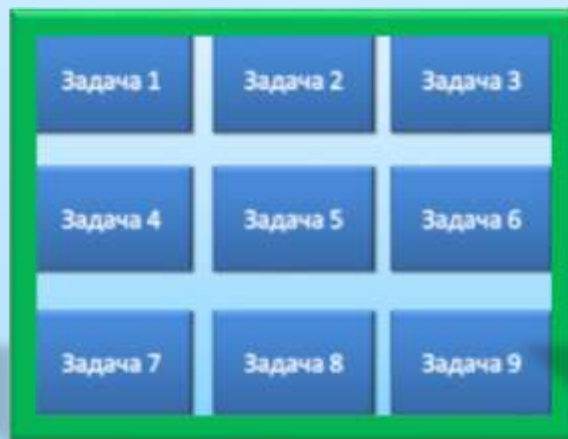

Математический справочник и математическая игра "Село Покровское в числах и величинах"